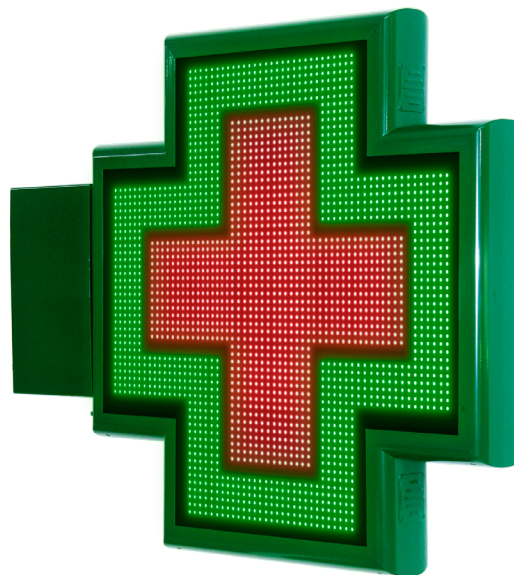

COMUNICACION VISUAL DINAMICA CON LED

CRUZ DE FARMACIA LED

■ CRUZ R42

- TEXTO
- HORA, TEMPERATURA Y FECHA
- ANIMACIONES 2D

**PERFIL
ULTRASLIM
EXCLUSIVO**

CARACTERISTICAS TECNICAS

- Medidas:
 - **1111x1111x107mm** (Perfil Curvo)
 - **1078x1078x60mm** (Perfil Curvo ULTRASLIM)
 - **1049x1049x105mm** (Perfil Plano)
- Luminosidad: 45864 CD
- Nº de Leds: 4368
- Color de led: Reloj Rojo + Orlas Verde
- Fuente de alimentación y placa de control integrada y sellada.
- Animaciones pregrabadas de fábrica.
- Kit de comunicación: cable RS-485, Bluetooth, internet TCP/IP.
- Selector de juegos de animaciones.
- Programación de textos, hora, temperatura y fecha (opcional).

CAJA

- Cajas de aluminio anodizado y frontal de metacrilato con protección UVA.
- Color chasis gris o verde (otro color, consultar).
- Fácil sujeción a todo tipo de instalaciones.
- Perfil Ultraslim 60 mm.
- Cajas autoventiladas